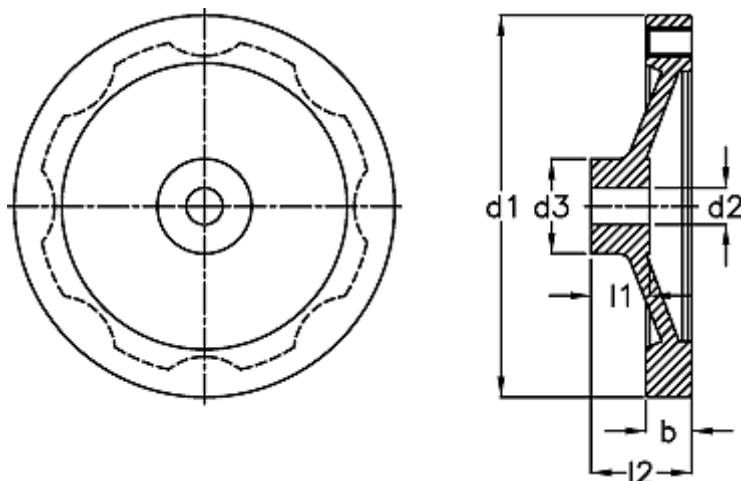

Data Sheet

Article number: 20376334

Description: E+G Handwheel
GN 323-200-B20-A

Measures

b = 20.5

d1 = 200

d2 H7 = 20

d3 = 45

l1 = 24

l2 = 45